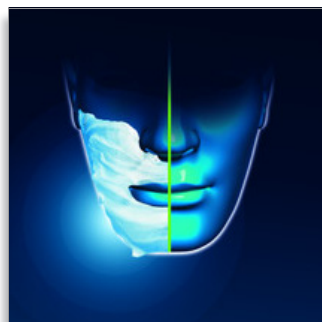

- Cabezales de afeitado Triple-Track con un 50% más de superficie de afeitado

Sustitución sencilla

- Fácil montaje

PHILIPS
sense and simplicity

Destacados

Afeitadora GyroFlex 3D

Los cabezales de seguimiento de los contornos GyroFlex 3D se ajustan perfectamente a cada curva de la cara, minimizando la presión y la irritación.

Cabezales de afeitado UltraTrack

Consigue un afeitado apurado que minimiza la irritación en la piel. El cabezal de afeitado dispone de tres pistas especiales: ranuras para pelo normal; canales para pelos largos o pegados a la piel y orificios para la barba más corta de la cara.

Tecnología patentada Acción Súper Levanta y Corta

El sistema de doble cuchilla integrado en nuestras afeitadoras eléctricas levanta el pelo para cortarlo por debajo del nivel de la piel para un afeitado más apurado.

Aquatec

El sellado en seco o en húmedo Aquatec te permite elegir cómo prefieres afeitarte. Puedes disfrutar de un cómodo afeitado seco o un refrescante afeitado húmedo con gel o espuma para conseguir la máxima comodidad en tu piel.