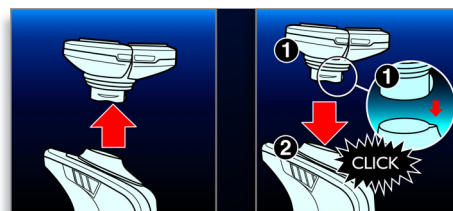

Fácil montaje

Renueva fácilmente tu unidad de afeitado gracias al sistema de fácil montaje.