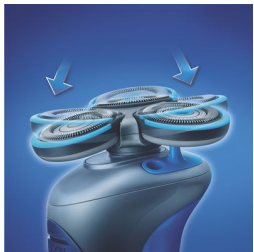

PHILIPS

NIVEA FOR MEN

Бритва NIVEA FOR
MEN

С индикатором аккумулятора

HS8020

Гладкое бритье, здоровая кожа

Система нанесения кондиционера

Кондиционер NIVEA FOR MEN поступает на кожу через бритвенные головки, равномерно распределяется, увлажняя кожу во время бритья. Кондиционер содержит экстракт ромашки и витамины для защиты кожи от раздражения.

- Система Flex Tracker

Превосходное скольжение

- Гладкие скользящие по коже бритвенные головки

Можно бриться и под душем

- Можно использовать под душем

Особенности

Система нанесения лосьона

Увлажняющий лосьон для бритья NIVEA FOR MEN равномерно распределяется на коже

Встроенная система заполнения картриджа

Просто закачайте кондиционер для бритья NIVEA FOR MEN из баллончика для заполнения непосредственно картриджа бритвы Philips NIVEA FOR MEN.

Система Flex Tracker

Система Flex Tracker автоматически повторяет контуры лица, помогая защищать кожу от раздражения