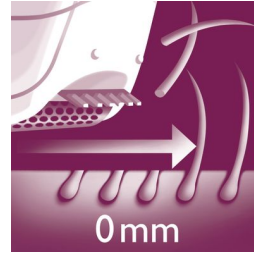

## Kryt pre veľmi citlivú oblasť

Tento epilátor je vybavený krytom pre citlivé oblasti, ktorý je špeciálne prispôsobený pre citlivejšiu pokožku. Umožňuje tak jemnú epiláciu citlivých oblastí

## Textúrované keramické disky

Tento epilátor disponuje textúrovanými keramickými diskami, ktoré šetrne odstránia aj tie najjemnejšie chĺpky

## Holiaca hlava s nástavcom

Odnímateľná holiaca hlava dokonale kopíruje kontúry oblasti bikin a podpazušia na hladké oholenie. Dodáva sa s nástavcom na zastrihávanie.