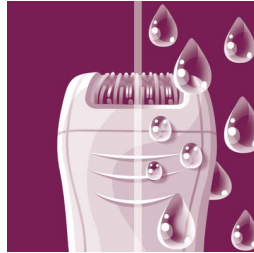

Na použitie namokro aj nasucho

Na pohodlné použitie počas sprchovania alebo pri pozeraní televízie.