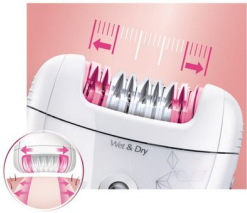

## Široká epilačná hlava

Extra široká epilačná hlava poskytuje optimálne odstraňovanie chĺpkov pri každom pohybe pre dlhotrvajúce a extra jemné výsledky v priebehu pár minút.