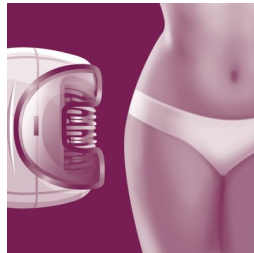

Kryt pre veľmi citlivú oblasť

Tento epilátor je vybavený krytom pre citlivé oblasti, ktorý je špeciálne prispôsobený pre citlivejšiu pokožku. Umožňuje tak jemnú epiláciu citlivých oblastí