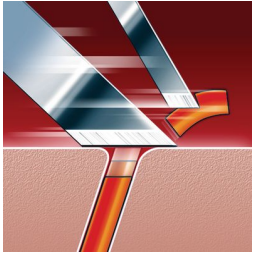

Kenmerken

Super Lift & Cut-technologie