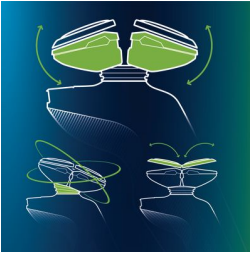

Volgt de unieke contouren van uw gezicht

- Het Philips GyroFlex 3D-systeem volgt alle contouren van uw gezicht

Sensationeel glad scheerresultaat

- UltraTrack-hoofden pakken elke haar in slechts enkele bewegingen
- SensoTouch-scheerapparaten met Super Lift&Cut-beweging

- Ergonomisch antisliphandvat voor ultieme controle
- Huidvriendelijke precisietrimmer

asimpleswitch.com

Kenmerken

Scheerapparaat met GyroFlex 3D

De GyroFlex 3D-scheerhoofden volgen moeiteloos alle contouren van uw gezicht, waardoor druk en huidirritatie worden beperkt.

UltraTrack-scheerhoofden

Een superglad scheerresultaat met minimale huidirritatie. Het scheerhoofd heeft drie speciale scheerpaden: groeven voor normale haren, kanalen voor lange of plat liggende haren en gaatjes voor de kortste stoppels op uw gezicht.