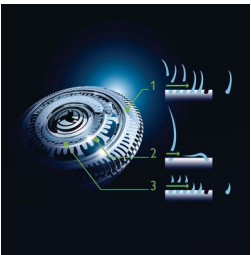

Volgt de unieke contouren van uw gezicht

- Het Philips GyroFlex 3D-systeem volgt alle contouren van uw gezicht

Sensationeel glad scheerresultaat

- UltraTrack-hoofden pakken elke haar in slechts enkele bewegingen
- SensoTouch-scheerapparaten met Super Lift&Cut-beweging

- Ergonomisch antisliphandvat voor ultieme controle
- Huidvriendelijke precisietrimmer

asimpleswitch.com

Kenmerken

Scheerapparaat met GyroFlex 3D

De GyroFlex 3D-scheerhoofden volgen moeiteloos alle contouren van uw gezicht, waardoor druk en huidirritatie worden beperkt.

UltraTrack-scheerhoofden

Een superglad scheerresultaat met minimale huidirritatie. Het scheerhoofd heeft drie speciale scheerpaden: groeven voor normale haren, kanalen voor lange of plat liggende haren en gaatjes voor de kortste stoppels op uw gezicht.

Super Lift & Cut-systeem

Het systeem met dubbele mesjes van het elektrische Philips-scheerapparaat tilt de haren op en scheert ze op een comfortabele manier net onder de huid af. Het resultaat: een supergladde huid.