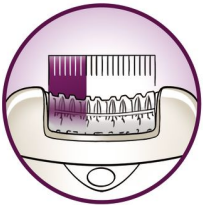

Depilación eficaz y suavidad duradera

- Cabezal extra ancho que elimina más vello en una sola pasada
- Las pinzas de cerámica texturadas eliminan suavemente hasta el vello más fino
- Este sistema levanta y elimina todo el vello
- El adaptador de máximo rendimiento gira para lograr un contacto óptimo con la piel
- Opti-Light expone hasta el vello más fino
- El sistema de estiramiento de la piel ayuda a eliminar hasta el vello más corto
- La función de control de velocidad mantiene la velocidad de depilación en un nivel ideal

Para una depilación cómoda

- La barra de masaje vibratoria estimula y calma la piel
- Cabezal de depilación lavable para una higiene óptima

Soluciones precisas para las zonas más delicadas

- Minidepiladora sin cable para áreas delicadas

Destacados

Pinzas cerámicas

Las pinzas de cerámica texturadas atrapan hasta el vello más fino entre sus discos de forma eficaz

Cabezal extra ancho

El cabezal extra ancho de la depiladora atrapa y elimina más vello en una sola pasada y en pocos minutos para ofrecerte una piel suave y resultados duraderos

Sistema delicado

La delicada barra de masaje vibratoria estimula y calma la piel para que disfrutes de una depilación agradable

Opti-Light

La luz Opti-Light incorporada revela hasta el vello más fino y diminuto