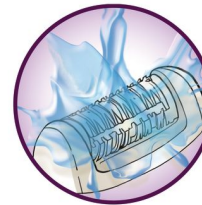

Accesorio de máximo rendimiento

El movimiento giratorio del adaptador de máximo rendimiento te ayuda a mantener la depiladora en el ángulo ideal para conseguir mejores resultados

Depiladora precisa sin cable

Una solución precisa para las zonas del cuerpo más sensibles. Depiladora de precisión delgada y suave ideal para zonas sensibles y fácil de transportar.

Sistema de estiramiento de la piel

El sutil estiramiento de la piel levanta hasta el vello más corto para que puedas eliminarlo fácilmente.

Control de velocidad

La función de control de velocidad mantiene la velocidad de depilación en un nivel ideal

Exclusivo sistema de vibración y elevación del vello

El exclusivo sistema de vibración y elevación produce vibraciones sutiles que levantan el vello más fino y facilitan su eliminación

Cabezal de depilación lavable

Esta depiladora posee un cabezal de depilación lavable. Puedes extraer el cabezal para limpiarlo con agua y disfrutar de la máxima higiene.

Especificaciones

Depilación rápida y duradera