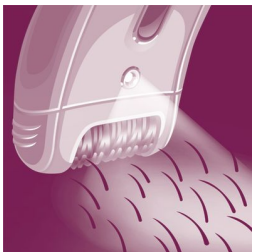

Destacados

Pinzas cerámicas

Las pinzas de cerámica texturadas atrapan hasta el vello más fino entre sus discos de forma eficaz

Cabezal extra ancho

El cabezal extra ancho de la depiladora atrapa y elimina más vello en una sola pasada y en pocos minutos para ofrecerte una piel suave y resultados duraderos

Sistema delicado

La delicada barra de masaje vibratoria estimula y calma la piel para que disfrutes de una depilación agradable

Opti-Light

La luz Opti-Light incorporada revela hasta el vello más fino y diminuto

Accesorio de máximo rendimiento

El movimiento giratorio del adaptador de máximo rendimiento te ayuda a mantener la depiladora en el ángulo ideal para conseguir mejores resultados

Depiladora precisa sin cable

Una solución precisa para las zonas del cuerpo más sensibles. Depiladora de precisión delgada y suave ideal para zonas sensibles y fácil de transportar.

Sistema de estiramiento de la piel

El sutil estiramiento de la piel levanta hasta el vello más corto para que puedas eliminarlo fácilmente.