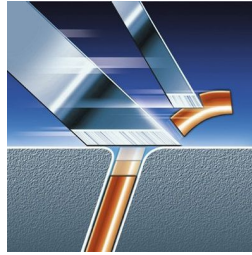

- Tecnología Súper Levanta y Corta

Perfilado perfecto de patillas y bigote

- Cortapatillas de precisión

Se limpia con agua.

- Afeitadora lavable

Destacados

Flex & Pivot Action

Tres cabezales que se flexionan independientemente, en una unidad de afeitado que pivota en todas las direcciones. Esta combinación única garantiza un contacto óptimo con la piel en zonas curvas, para atrapar hasta los pelos más difíciles del cuello.

Cabezales de afeitado Triple-Track

Las tres pistas de afeitado de los cabezales Triple-Track ofrecen hasta un 50% más de superficie de afeitado que los cabezales de afeitado rotatorios estándar de una pista.

Diseño de alto rendimiento

El diseño revolucionario asegura un excelente manejo para una experiencia de afeitado perfecta.

Tecnología Súper Levanta y Corta

El sistema de doble cuchilla levanta el pelo para cortarlo por debajo del nivel de la piel.

Cortapatillas de precisión

La tecnología de tubo patentada del cortapatillas de precisión proporciona gran precisión y maniobrabilidad. Es ideal para definir los contornos y recortar las patillas y el bigote.