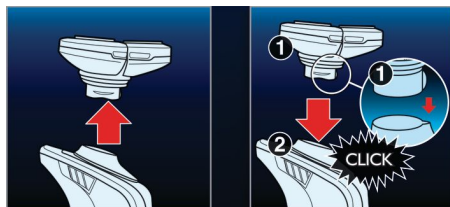

Comfortabel en nauwkeurig

- Super Lift & Cut-scheersysteem met dubbele mesjes

Perfect glad, zelfs in de hals

- 360° beweegbare scheerunit volgt alle contouren van uw gezicht

Eenvoudig vervangbaar

- Eenvoudig af- en opklikken

Snel en nauwkeurig scheren

- Triple-Track-scheerhoofden met een 50% groter scheeroppervlak

Kenmerken

Super Lift & Cut-technologie

Het dubbel-messysteem van uw Philips-scheerapparaat: het eerste mes tilt de haartjes op, het tweede scheert de haartjes af en zorgt voor een aangename en gladde scheerbeurt.

360° beweegbare scheerunit

Drie onafhankelijk beweegbare scheerhoofden in een zeer flexibele scheerunit. Deze unieke combinatie volgt de contouren van uw gezicht

en zorgt voor een optimaal contact met de huid. Op deze manier bereikt u zelfs de lastigste haartjes in de hals.

Eenvoudig af- en opklikken

Met ons af- en opkliksysteem vervangt u uw scheerunit eenvoudig.

Triple-Track-scheerhoofden

De drie scheerringen van de Triple-Track-scheerhoofden bieden een 50% groter scheeroppervlak dan standaard scheerhoofden met één ring.