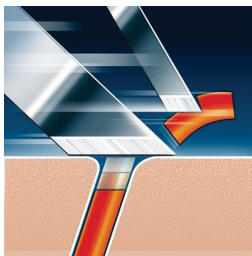

Comfortabel en nauwkeurig

- Super Lift & Cut-scheersysteem met dubbele mesjes

Perfect glad, zelfs in de hals

- 360° beweegbare scheerunit volgt alle contouren van uw gezicht

Eenvoudig vervangbaar

- Eenvoudig af- en opklikken

Snel en nauwkeurig scheren

- Triple-Track-scheerhoofden met een 50% groter scheeroppervlak

Kenmerken

Super Lift & Cut-technologie

Het dubbel-messysteem van uw Philips-scheerapparaat: het eerste mes tilt de haartjes op, het tweede scheert de haartjes af en zorgt voor een aangename en gladde scheerbeurt.

360° beweegbare scheerunit

Drie onafhankelijk beweegbare scheerhoofden in een zeer flexibele scheerunit. Deze unieke combinatie volgt de contouren van uw gezicht

en zorgt voor een optimaal contact met de huid. Op deze manier bereikt u zelfs de lastigste haartjes in de hals.

Eenvoudig af- en opklikken

Met ons af- en opkliksysteem vervangt u uw scheerunit eenvoudig.

Triple-Track-scheerhoofden

De drie scheerringen van de Triple-Track-scheerhoofden bieden een 50% groter scheeroppervlak dan standaard scheerhoofden met één ring.