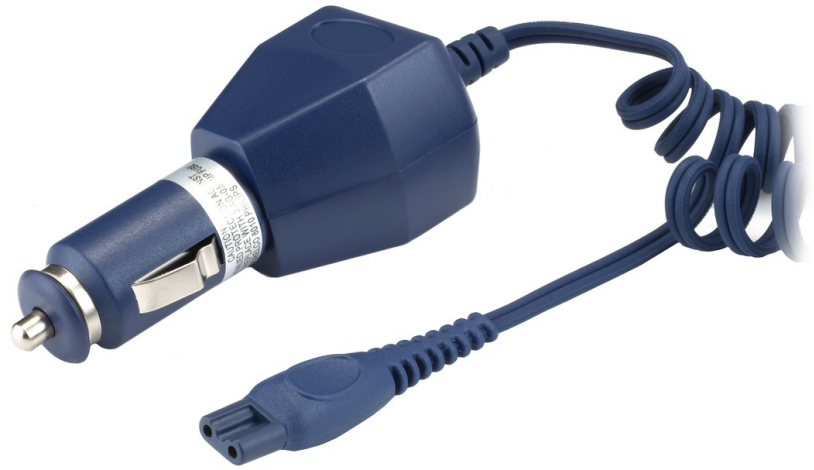

PHILIPS

Autosnoer voor
scheerapparaat

CRP344/01

Voor het opladen van uw scheerapparaat

Compatibiliteit controleren

Met dit snoer sluit u de oplaadhouder van uw scheerapparaat aan op netstroom. Zo is uw scheerapparaat altijd klaar voor snoerloos gebruik!

nooit zo gemakkelijk geweest om uw product te vernieuwen. De Philips-kwaliteit is gegarandeerd.

Specificaties

Vervangbaar onderdeel

Geschikt voor producttypen: HQ7735, HQ7740, HQ7760, HQ7762, HQ7780, HQ7782
Geschikt voor producttypen: 7737X, 7745X, 7775X