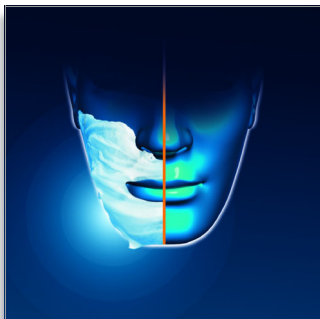

Sigue los contornos únicos del rostro

- El sistema GyroFlex 2D se ajusta fácilmente a cada curva

Afeitado increíblemente suave

- Afeitadoras SensoTouch con tecnología Acción Súper Levanta y Corta

La afeitadora que se preocupa por tu piel

- Sellado Aquatec: un afeitado seco confortable y un afeitado húmedo refrescante
- Sistema SkinGlide suave sin fricción para minimizar la irritación

Sustitución sencilla

- Fácil montaje

PHILIPS

sense and simplicity

Destacados

SkinGlide

La superficie de afeitado SkinGlide sin fricción de la afeitadora eléctrica se desliza suavemente por tu cara para un afeitado preciso.

Aquatec

El sellado en seco o en húmedo Aquatec de la afeitadora eléctrica te permite elegir cómo prefieres afeitarte. Puedes disfrutar de un cómodo afeitado seco o un refrescante afeitado húmedo con gel o espuma para conseguir la máxima comodidad en tu piel.

GyroFlex 2D

El sistema de seguimiento de los contornos GyroFlex 2D de la afeitadora se ajusta fácilmente a cada curva de la cara, minimizando la presión y la irritación para un afeitado apurado.

Sistema Súper Levanta y Corta