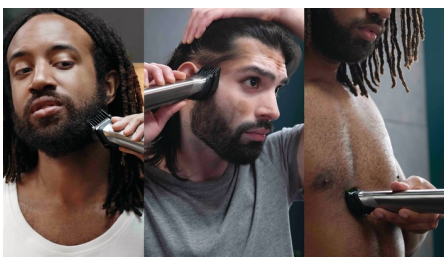

Trimresultaten

- Zelfslijpende metalen mesjes die lang meegaan
- Unieke OneBlade-technologie

Veelzijdigheid

- Uw gezicht, haar en lichaam trimmen en stylen met 12 hulpstukken
- Neustrimmer verwijdert voorzichtig ongewenst neus- en oorhaar
- 6 kammen voor het trimmen van uw gezicht, haar en lichaam
- Strakke lijnen
- Scheer haar af
- Opklikbaar huidbeschermingssysteem voor gevoelige gebieden

Kenmerken

Zelfslijpende metalen mesjes

Zelfslijpende metalen mesjes zijn ongelooflijk duurzaam. Zelfs na vijf jaar trimmen ze nog net zoals ze dat op de eerste dag deden.

Unieke OneBlade-technologie

De Philips OneBlade heeft een revolutionaire technologie die speciaal is ontworpen voor de styling van gezichts- en lichaamshaar. De OneBlade kan haar van elke lengte trimmen, scheren en stylen. Dankzij het dubbele beschermingssysteem – een glijcoating en afgeronde uiteinden – wordt scheren gemakkelijker en comfortabeler. Het scheerapparaat heeft een snelbewegend mesje (200x per seconde), wat zeer effectief werkt, zelfs bij langere haren.

12 hulpstukken voor gezicht, haar en lichaam

Deze alles-in-één trimmer trimt en stylet gemakkelijk uw gezichts-, hoofd- en lichaamshaar.

Neus- en oortrimmer

Verwijder ongewenst neus- en oorhaar, gemakkelijk en op een aangename manier.