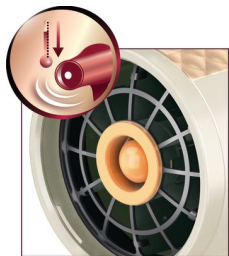

Легко использовать

- Шесть режимов нагрева и скорости для разных типов волос
- Предотвратите защемление волос с помощью съемного фильтра

asimpleswitch.com

Основные особенности

Уникальный датчик TempPrecision

Уникальный датчик TempPrecision™ определяет температуру волос во время сушки и автоматически уменьшает ее, когда волосы становятся сухими. В результате волосы не теряют столь необходимую им влагу, а значит, будут оставаться здоровыми и блестящими. Светодиодный индикатор на верхней панели фена указывает, что датчик активирован.