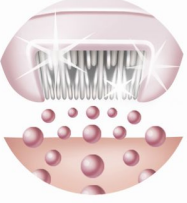

PHILIPS

Epilatör

Satinelle

HP6501/00

Satinelle Ice Premium

Buz ve sonik masaj sistemli en hassas epilatör

Premium buz soğutuculu ve sonik masaj sistemli ilk seramik epilatör.

Tüyleri çekme hissini en aza indirger

- Sonik masaj sistemi

Ciltteki tahrişleri azaltır

- Hipoalerjenik diskler

Hassas, uzun süreli pürüzsüzlük

- Premium buz soğutucu

Hızlı ve etkili

- Seramik epilasyon sistemi

Ekstra hijyen için

- Ekstra hijyen ve kolay temizleme için yıkanabilir epilasyon başlığı

Özellikler

Sonik masaj sistemi

Çok sıkı masaj yapılması, tüyleri çekme hissini en aza indirir.

Hipoalerjenik diskler

Cildinize özen göstererek alerjik cilt tahrişlerini önleyin.

Oynar başlıklı premium buz soğutucu

Optimum soğutma ve daha hassas epilasyon için vücudun tüm kıvrımlarını mükemmel biçimde izler.

Seramik epilasyon sistemi

Bu epilatör %20 daha hızlı* epilasyon için benzersiz seramik malzemeye ve ergonomik şekle sahiptir. *Philips Satin Ice modeliyle karşılaştırıldığında.