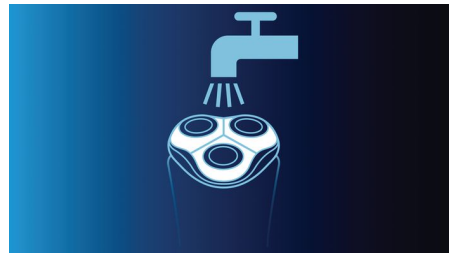

Volledig afspoelbaar scheerapparaat

Volledig afspoelbaar scheerapparaat met QuickRinse-systeem voor afspoelen in een handomdraai

Specificaties

Scheerresultaten

Scheersysteem: DualPrecision-werking, Super Lift & Cut

Volgt de contouren: Dynamic Contour Response

Gebruiksgemak

Scheertijd: 40+ minuten

Opladen: Oplaadbaar, Werking met snoer en snoerloos, Snelle oplaadtijd van 3 min. voor 1 scheerbeurt

Oplaadtijd: 8 uur

Scherm: 1 LED-lampje, Oplaadindicatie, Batterij bijna leeg-indicatie, Indicatie 'batterij opgeladen', Indicatie voor snel opladen

Schoonmaken: Volledig afspoelbaar scheerapparaat, Snel afspoelbare haarkamer

Ontwerp

Handvat: Ligt gemakkelijk in de hand, Rubberen greep

Afwerking: Gepolijste plastic behuizing, Decoratieve ring met lakafwerking

Kleur: Zeeblauw & zilver

Accessoires

Onderhoud: Reinigingsborsteltje, Beschermkap

Vermogen

Batterijtype: Li-ion

Automatisch voltage: 100 - 240 V

Energieverbruik in stand-by: < 0,2 W

Maximaal energieverbruik: 5,4 W

Service

2 jaar garantie

Vervangend scheerhoofd: Elke 2 jaar vervangen met HQ8