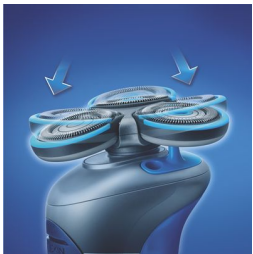

Flex Tracker-systeem