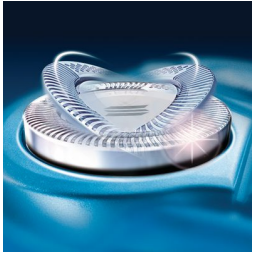

- Têtes de rasoir confortables

Précis et en douceur

- Rasoirs SensoTouch avec système Super Lift&Cut
- Acier StaySharp pour un rasage confortable de très près

Taille de la moustache et des pattes

- Tondeuse amovible à ressort

Points forts

Têtes de rasoir confortables

Respectueux de la peau, ce rasoir permet un contact optimal et un rasage confortable.

Tondeuse amovible

La tondeuse amovible ultralarge est parfaite pour l'entretien des pattes et de la moustache.

Rasoir lavable

Étanche, ce rasoir peut facilement être rincé sous l'eau du robinet.

Coupe DualPrecision

Têtes ultra-fines avec des fentes pour le rasage des poils longs et des trous pour les poils les plus courts

Épouse les contours du visage

S'adapte automatiquement à toutes les courbes de votre visage et de votre cou, pour un rasage agréable, tout en douceur

Système Super Lift&Cut

Le système à double lame du rasoir électrique Philips soulève les poils afin de les couper au plus près.