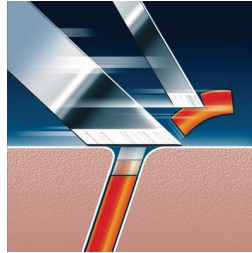

Perfekt trimning av mustasch och polisonger

- Fjädrad uppfällbar trimsax

Funktioner

Precisionsklippsystem

Ultratunna huvuden med slitsar för rakning av långa strån och hål för rakning av den kortaste stubben.

Reflex Action-system

Anpassar sig automatiskt till alla delar av ansiktet och halsen.

Bekväma rakhuvuden

Den hudvänliga profilen ger mjuk hudkontakt för en bekväm rakning.

Super Lift & Cut-teknik

Systemet med dubbla blad lyfter håren för att bekvämt raka av dem under hudnivån.

Uppfällbar trimsax

Den breda, uppfällbara trimsaxen är perfekt för att ansa polisonger och mustasch.

Tvättbar rakapparat

Den vattentäta rakapparaten kan enkelt sköljas av under kranen.

Specifikationer

Rakningsresultat