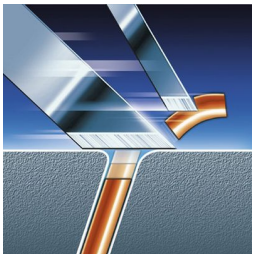

Rasage d'une précision exceptionnelle, même dans le cou

- Flexible et pivotant pour suivre de près toutes les courbes

Un rasage rapide et précis

- Têtes de rasage Triple-Track offrant 50 % de surface de rasage en plus

Flexible et pivotant

L'unité de rasage est dotée de trois têtes flexibles indépendantes pivotant dans toutes les directions. Cette combinaison unique garantit un contact optimal avec les courbes du visage, permettant de raser même les poils les plus inaccessibles du cou.

Têtes de rasoir Triple-Track

Les têtes de rasoir Triple-Track à 3 dimensions offrent 50 % de surface de rasage en plus que les têtes de rasoir rotatives classiques.

Technologie Super Lift & Cut

Le système à double lames redresse les poils pour un rasage de près et confortable.

Système de coupe très précis

Têtes ultra fines avec des fentes pour le rasage des poils longs et des trous pour les poils plus courts.

Tondeuse de précision tubulaire

Technologie (brevetée) de tondeuse tubulaire pour une précision et une maniabilité optimale. Idéale pour tailler et tondre la moustache et les favoris.