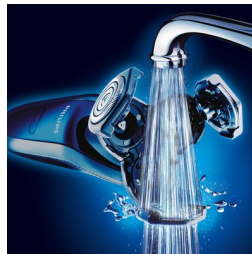

Flexible et pivotant

L'unité de rasage est dotée de trois têtes flexibles indépendantes pivotant dans toutes les directions. Cette combinaison unique garantit un contact optimal avec les courbes du visage, permettant de raser même les poils les plus inaccessibles du cou.

Système de coupe très précis

Têtes ultra fines avec des fentes pour le rasage des poils longs et des trous pour les poils plus courts.

Tondeuse de précision tubulaire

Technologie (brevetée) de tondeuse tubulaire pour une précision et une maniabilité optimale. Idéale pour tailler et tondre la moustache et les favoris.

Rasoir lavable

Étanche, ce rasoir peut facilement être rincé sous l'eau du robinet.

Caractéristiques

Système de rasage

Flexible et pivotant
Têtes de rasoir Triple-Track
Système de coupe très précis
Technologie Super Lift & Cut
Tondeuse de précision tubulaire
Lavable
Têtes anticorrosion
Sans vibration
Unité de rasage: RQ 10
Unité de rasage pivotante