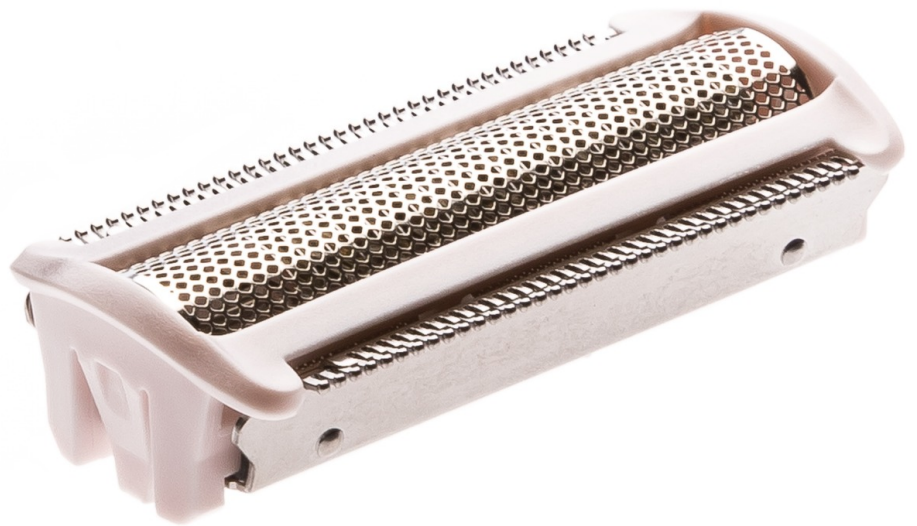

**PHILIPS**

Scheerblad

SatinShave  
Advanced

CP1497/01

## Het huidige scheerblad vervangen

Bijpassende producten vind je op het specificatietabblad

Voor voortdurend ultraglad scheren