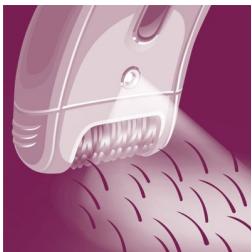

Opti-light

Ingebouwde Opti-light verlicht zelfs de allerfijnste haartjes