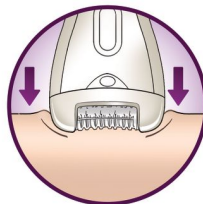

Automatische snelheidsregeling

Techniek voor automatische snelheidsregeling zorgt steeds voor de ideale epileersnelheid