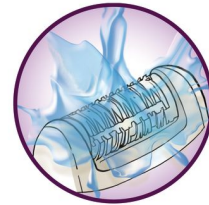

## Extra breed hoofd

Extra breed epileerhoofd laat meer haartjes per beweging verdwijnen voor langdurige en supergladde resultaten binnen enkele minuten

## Scheerhoofd voor gevoelige lichaamsdelen

Scheerhoofd voor perfecte scheeresultaten op gevoelige plaatsen zoals oksels en bikinilijn. Met trimkam voor trimmen en modelleren van uw bikinilijn.

## Afspoelbaar epileerhoofd

Deze epilator heeft een afspoelbaar epileerhoofd. Het hoofd kan worden afgenomen en schoongemaakt onder de kraan voor betere hygiëne.