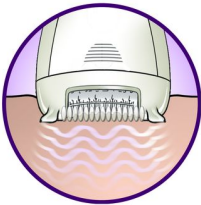

Verzachtend systeem

Zacht vibrerend massagesysteem stimuleert en verzacht de huid voor een aangenaam epilerproces