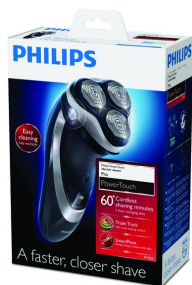

PHILIPS

elektrisch scheerapparaat
voor droog scheren

PowerTouch Pro

TripleTrack-mesjes

Bewegende scheerhoofden

PT920

Een sneller en gladder scheerresultaat

Met het nieuwe Philips PowerTouch-systeem begint u de dag krachtig. PowerTouch biedt een langere scheerduur met de bewezen Triple Track-topprestaties en is volledig wasbaar. Hierdoor bent u 's ochtends snel klaar voor de start van uw dag.

De snelste start van de dag

- Meer dan 60 minuten draadloos scheren, 1 uur opladen
- Afspoelbaar scheerapparaat met QuickRinse-systeem

Een comfortabele, glatte scheerbeurt

- TripleTrack-scheerhoofden voor 50% meer scheeroppervlak
- DualPrecision scheert zelfs de kortste stoppelhaartjes
- Super Lift & Cut-systeem voor comfortabel scheren en een glad scheerresultaat
- SmartPivot blijft voortdurend in contact met de huid
- Dynamic Contour Response volgt de contouren van gezicht en hals
- De uitklaptrimmer is ideaal voor bakkebaarden en snorren

Kenmerken

Efficiënt voedingssysteem: 60+ min.

Meer dan 60 minuten draadloos gebruik is voldoende voor 21 scheerbeurt. Volledig opgeladen in 1 uur, dus altijd klaar voor gebruik

Super Lift & Cut-actie

Het systeem met dubbele mesjes van het elektrische scheerapparaat tilt de haren op en scheert ze op een comfortabele manier net onder de huid af. Het resultaat: een supergladde huid.

Volledig afspoelbaar scheerapparaat

Volledig afspoelbaar scheerapparaat met QuickRinse-systeem voor afspoelen in een handomdraai

SmartPivot

Houdt de 3 scheerhoofden dicht op uw huid voor een snelle scheerbeurt