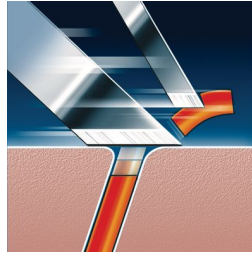

Comfort e precisione

- Tecnologia Super Lift & Cut

Perfetta rifinitura di baffi e basette

- Tagliabasette a scomparsa con azionamento a molla

In evidenza

Sistema Precision Cutting

Il rasoio Philips è dotato di testine ultrasottili con microfessure per la rasatura dei peli più lunghi e di fori che catturano i peli più corti.

Sistema Reflex Action

Si adatta automaticamente alla forma di viso e collo.

Testine di rasatura che assicurano il massimo comfort

Il profilo studiato appositamente per la pelle assicura il massimo comfort durante la rasatura.

Tecnologia Super Lift & Cut

Sistema a doppia lama: la prima solleva il pelo, la seconda lo taglia più a fondo.

Rifinitore a scomparsa

Il largo tagliabasette a scomparsa è ideale per la rifinitura di baffi e basette.

Rasoio lavabile

Questo rasoio impermeabile può essere risciacquato sotto l'acqua corrente.

Specifiche

Prestazioni di rasatura

Sistema di rasatura: Sistema Precision Cutting, Tecnologia Super Lift & Cut

Segue le linee del volto: Sistema Reflex Action, Testine con movimento indipendente