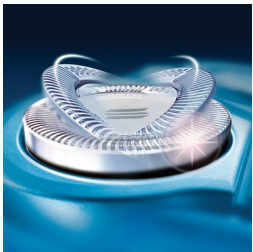

Comfort e precisione

- Tecnologia Super Lift & Cut

Perfetta rifinitura di baffi e basette

- Tagliabasette a scomparsa con azionamento a molla

In evidenza

Sistema Precision Cutting

Il rasoio Philips è dotato di testine ultrasottili con microfessure per la rasatura dei peli più lunghi e di fori che catturano i peli più corti.

Sistema Reflex Action

Si adatta automaticamente alla forma di viso e collo.

Testine di rasatura che assicurano il massimo comfort

Il profilo studiato appositamente per la pelle assicura il massimo comfort durante la rasatura.

Tecnologia Super Lift & Cut

Sistema a doppia lama: la prima solleva il pelo, la seconda lo taglia più a fondo.

Rifinitore a scomparsa

Il largo tagliabasette a scomparsa è ideale per la rifinitura di baffi e basette.