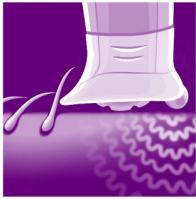

PHILIPS

Συσκευή αποτρίχωσης

SatinPerfect

Έκδοση ακριβείας

HP6574/20

Αποκαλύψτε την τελειότητα της επιδερμίδας σας Συσκευή αποτρίχωσης με σύστημα περιποίησης δέρματος

Η αποτριχωτική συσκευή Philips SatinPerfect με σύστημα SkinPerfect απομακρύνει ακόμα και τις λεπτές, κοντές τρίχες ενώ προστατεύει την επιδερμίδα. Διαθέτει και μια αποτριχωτική συσκευή ακριβείας που αφαιρεί απαλά την τριχοφυΐα από τις ευαίσθητες περιοχές.

Αποτρίχωση με άνεση

- Πλενόμενη κεφαλή αποτρίχωσης για βέλτιστη υγιεινή
- Το Opti-light αποκαλύπτει ακόμη και τις πιο λεπτές τρίχες

Απαλή επιδερμίδα

- Το εξάρτημα μασάζ και ενεργής ανύψωσης αφαιρεί τις κολλημένες τρίχες
- Η πλατιά κεφαλή αποτρίχωσης καλύπτει περισσότερο δέρμα ανά κίνηση
- Ανάγλυφοι κεραμικοί δίσκοι που αφαιρούν ακόμη και τις λεπτές, κοντές τρίχες
- Οι δίσκοι με τις τοιμπίδες αφαιρούν τις τρίχες χωρίς να ταλαιπωρούν το δέρμα
- Ράβδος μασάζ με δόνηση που διεγείρει το δέρμα

Για τις ευαίσθητες περιοχές

- Ασύρματη mini συσκευή αποτρίχωσης για λεπτομέρειες ακριβείας

Χαρακτηριστικά

Εξάρτημα ενεργής ανύψωσης τριχών

Το ενεργό σύστημα ανύψωσης τριχών και το εξάρτημα μασάζ αφαιρούν τις λεπτές και κολλημένες τρίχες και καταπραΰνουν την επιδερμίδα

Ανάγλυφοι κεραμικοί δίσκοι

Αυτή η αποτριχωτική συσκευή είναι εξοπλισμένη με ανάγλυφους κεραμικούς δίσκους, για να αφαιρείτε ήπια απαλά ακόμη και τις πιο λεπτές τρίχες

Απαλοί δίσκοι με τσιμπίδες

Η αποτριχωτική συσκευή διαθέτει δίσκους με τσιμπίδες, για να αφαιρείτε τις τρίχες χωρίς να ταλαιπωρείτε το δέρμα.