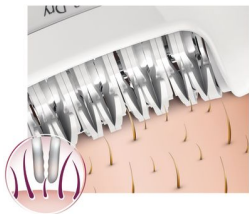

Για τις ευαίσθητες περιοχές

- Ασύρματη mini συσκευή αποτρίχωσης για λεπτομέρειες ακριβείας

Χαρακτηριστικά

Εξάρτημα ενεργής ανύψωσης τριχών

Το ενεργό σύστημα ανύψωσης τριχών και το εξάρτημα μασάζ αφαιρούν τις λεπτές και κολλημένες τρίχες και καταπραΰνουν την επιδερμίδα

Ανάγλυφοι κεραμικοί δίσκοι

Αυτή η αποτριχωτική συσκευή είναι εξοπλισμένη με ανάγλυφους κεραμικούς δίσκους, για να αφαιρείτε ήπια απαλά ακόμη και τις πιο λεπτές τρίχες

Απαλοί δίσκοι με τσιμπίδες

Η αποτριχωτική συσκευή διαθέτει δίσκους με τσιμπίδες, για να αφαιρείτε τις τρίχες χωρίς να ταλαιπωρείτε το δέρμα.

Ασύρματη συσκευή αποτρίχωσης ακριβείας

Μια πολύτιμη λύση για τα πολύτιμα μέρη του σώματος. Λεπτή, απαλή συσκευή αποτρίχωσης ακριβείας, ιδανική για τις ευαίσθητες περιοχές και τα ταξίδια.

Πλενόμενη κεφαλή αποτρίχωσης

Αυτή η αποτριχωτική συσκευή διαθέτει πλενόμενη κεφαλή αποτρίχωσης. Η κεφαλή αποσπάται και καθαρίζεται με τρεχούμενο νερό, για καλύτερη υγιεινή.

Πλατιά κεφαλή αποτρίχωσης

Η ακόμα πιο πλατιά κεφαλή αποτρίχωσης προσφέρει τέλεια αποτρίχωση με μια κίνηση για μεγάλης διάρκειας, απίστευτα λεία αποτελέσματα μέσα σε λίγα λεπτά.