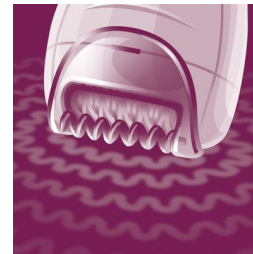

Ανάγλυφοι κεραμικοί δίσκοι

Αυτή η αποτριχωτική συσκευή είναι εξοπλισμένη με ανάγλυφους κεραμικούς δίσκους, για να αφαιρείτε ήπια απαλά ακόμη και τις πιο λεπτές τρίχες

Απαλοί δίσκοι με τσιμπίδες

Η αποτριχωτική συσκευή διαθέτει δίσκους με τσιμπίδες, για να αφαιρείτε τις τρίχες χωρίς να ταλαιπωρείτε το δέρμα.

Ασύρματη συσκευή αποτρίχωσης ακριβείας

Μια πολύτιμη λύση για τα πολύτιμα μέρη του σώματος. Λεπτή, απαλή συσκευή αποτρίχωσης ακριβείας, ιδανική για τις ευαίσθητες περιοχές και τα ταξίδια.

Πλενόμενη κεφαλή αποτρίχωσης

Αυτή η αποτριχωτική συσκευή διαθέτει πλενόμενη κεφαλή αποτρίχωσης. Η κεφαλή αποσπάται και καθαρίζεται με τρεχούμενο νερό, για καλύτερη υγιεινή.

Πλατιά κεφαλή αποτρίχωσης

Η ακόμα πιο πλατιά κεφαλή αποτρίχωσης προσφέρει τέλεια αποτρίχωση με μια κίνηση για μεγάλης διάρκειας, απίστευτα λεία αποτελέσματα μέσα σε λίγα λεπτά.

Εξάρτημα μασάζ

Η ράβδος μασάζ με την ήπια δόνηση διεγείρει και καταπραΰνει το δέρμα για ευχάριστη αποτρίχωση.

Opti-light

Το ενσωματωμένο Opti-light αποκαλύπτει τις μικροσκοπικές, λεπτές τρίχες

Προδιαγραφές