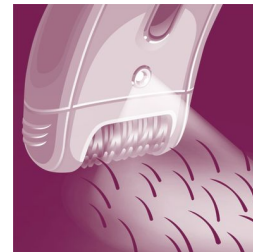

Ασύρματη συσκευή αποτρίχωσης ακριβείας

Μια πολύτιμη λύση για τα πολύτιμα μέρη του σώματος. Λεπτή, απαλή συσκευή αποτρίχωσης ακριβείας, ιδανική για τις ευαίσθητες περιοχές και τα ταξίδια.

Πλενόμενη κεφαλή αποτρίχωσης

Αυτή η αποτριχωτική συσκευή διαθέτει πλενόμενη κεφαλή αποτρίχωσης. Η κεφαλή αποσπάται και καθαρίζεται με τρεχούμενο νερό, για καλύτερη υγιεινή.

Πλατιά κεφαλή αποτρίχωσης

Η ακόμα πιο πλατιά κεφαλή αποτρίχωσης προσφέρει τέλεια αποτρίχωση με μια κίνηση για μεγάλης διάρκειας, απίστευτα λεία αποτελέσματα μέσα σε λίγα λεπτά.

Εξάρτημα μασάζ

Η ράβδος μασάζ με την ήπια δόνηση διεγείρει και καταπραΰνει το δέρμα για ευχάριστη αποτρίχωση.

Opti-light

Το ενσωματωμένο Opti-light αποκαλύπτει τις μικροσκοπικές, λεπτές τρίχες

Προδιαγραφές