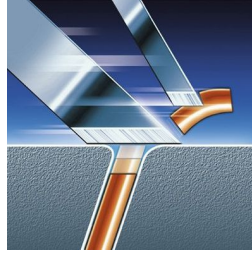

### Flex & Pivot Action

Tre individuelt fleksible skær i en skærenhed, der drejer i alle retninger. Denne unikke kombination sikrer optimal hudkontakt med konturer og kurver og fanger selv de mest problematiske hår på halsen.

### TripleTrack-skær

TripleTrack-skærene med tre spor giver 50 % større barberingsflade end almindelige, roterende skær med kun et spor.

### Super Lift&Cut-teknologi

Super Lift&Cut-teknologi løfter hårene, så de skæres af under hudniveau.