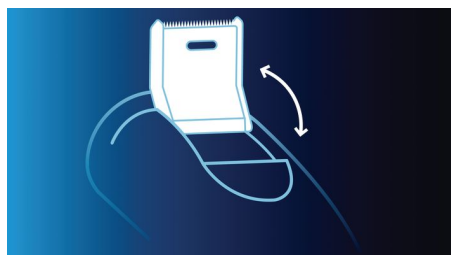

Rifinitore a scomparsa

Il largo rifinitore a scomparsa del rasoio è ideale per la rifinitura di baffi e basette