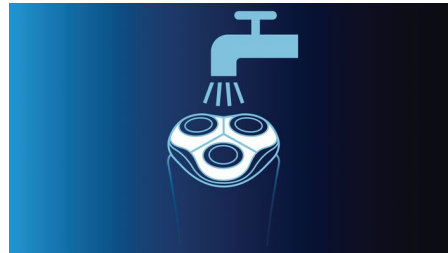

Vollständig abwaschbarer Rasierer

Vollständig abwaschbarer Rasierer mit QuickRinse-System, das die Reinigung in kürzerer Zeit ermöglicht

Daten

Rasierleistung

Rasiersystem: Super Lift&Cut

Konturenanpassung: Dynamische Konturenanpassung

Einfach zu bedienen

Rasierdauer: Über 40 Minuten

Ladezeit: Wiederaufladbar, Netzbetrieb und kabelloser Betrieb, Schnellladung in 3 Minuten

für 1 Rasur

Ladezeit: 8 Stunden

Anzeige: 1 LED-Anzeige,

Ladekontrollanzeige, Warnanzeige bei geringem Ladestand,

Ladestandsanzeige (voll), Schnelllade-Anzeige

Reinigung: Vollständig abwaschbarer Rasierer, Schnell abwaschbare Haarauffangkammer

Design

Griff: Easy Grip, Gummibügel

Ausführung: Hochglanz-Plastikfrontabdeckung, Dekoring aus Plastik

Farbe: Schwarz und Grau

Zubehör

Wartung und Pflege: Reinigungsbürste, Schutzkappe

Power

Akkutyp: Li-Ion

Automatische Spannungsanpassung: 100 - 240 V

Standby-Stromverbrauch: < 0,2 W

Max. Stromverbrauch: 5,4 W

Service

2 Jahre Garantie

Ersatzscherkopf: Alle 2 Jahre mit HQ8 ersetzen