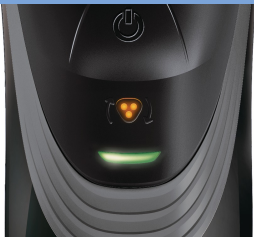

# PHILIPS

Elektrischer  
Trockenrasierer

PowerTouch

Super Lift&Cut

Flexible Scherköpfe

PT725