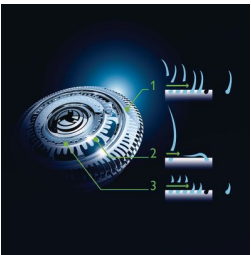

Volgt de unieke contouren van uw gezicht

- Het Philips GyroFlex 3D-systeem volgt alle contouren van uw gezicht

Sensationeel glad scheerresultaat

- UltraTrack-hoofden pakken elke haar in slechts enkele bewegingen
- SensoTouch-scheerapparaten met Super Lift&Cut-beweging

- Ergonomisch antisliphandvat voor ultieme controle
- Huidvriendelijke precisietrimmer

Kenmerken

Scheerapparaat met GyroFlex 3D

De GyroFlex 3D-scheerhoofden volgen moeiteloos alle contouren van uw gezicht, waardoor druk en huidirritatie worden beperkt.

UltraTrack-scheerhoofden

Een superglad scheerresultaat met minimale huidirritatie. Het scheerhoofd heeft drie speciale scheerpaden: groeven voor normale haren, kanalen voor lange of plat liggende haren en gaatjes voor de kortste stoppels op uw gezicht.

Super Lift & Cut-systeem

Het systeem met dubbele mesjes van het elektrische Philips-scheerapparaat tilt de haren op en scheert ze op een comfortabele manier net onder de huid af. Het resultaat: een supergladde huid.