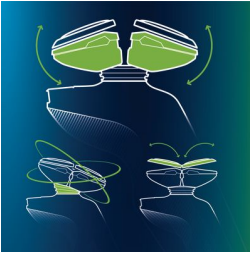

Volgt de unieke contouren van uw gezicht

- Het Philips GyroFlex 3D-systeem volgt alle contouren van uw gezicht

Sensationeel glad scheerresultaat

- UltraTrack-hoofden pakken elke haar in slechts enkele bewegingen
- SensoTouch-scheerapparaten met Super Lift&Cut-beweging

- Ergonomisch antisliphandvat voor ultieme controle
- Huidvriendelijke precisietrimmer

Kenmerken

Scheerapparaat met GyroFlex 3D

De GyroFlex 3D-scheerhoofden volgen moeiteloos alle contouren van uw gezicht, waardoor druk en huidirritatie worden beperkt.

UltraTrack-scheerhoofden

Een superglad scheerresultaat met minimale huidirritatie. Het scheerhoofd heeft drie speciale scheerpaden: groeven voor normale haren, kanalen voor lange of plat liggende haren en gaatjes voor de kortste stoppels op uw gezicht.