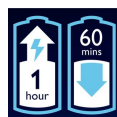

Specificaties

Scheerresultaten

Volgt de contouren: GyroFlex 3D, contourvolgend

Scheersysteem: UltraTrack-scheerhoofden, Speed XL-scheerhoofden, DualPrecision-systeem, Gepatenteerde Super Lift & Cut

Stylen: Huidvriendelijke precisietrimmer

Comfortabel voor de huid: SkinGlide

Gebruiksgemak

Opladen: 1 uur, Oplaadbaar, Snoerloos, Snel opladen

Scheertijd: Tot 20 dagen

Scherm: Volledig numerieke batterij-indicator, Batterij bijna leeg-indicator, Oplaadindicator, Reisslot, Reinigingsindicator, Indicatie voor