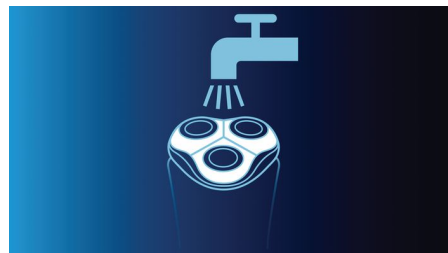

Tvättbar rakapparat

Tvättbar rakapparat med QuickRinse-systemet rengör snabbare

Specifikationer

Rakningsresultat

Raksystem: DualPrecision-rakning, Super Lift&Cut

Konturföljande: Dynamisk konturavkänning

Styling: Integrerad uppfällbar trimsax

Lättanvänd

Raktid: 50+ minuter

Laddning: Laddningsbar, Fungerar med eller utan sladd, Snabbladdning på tre minuter för en rakning

Laddningstid: 1-timmes

Teckenfönster: 1 LED-indikator,

Laddningsindikator, Indikator för låg

batterinivå, Indikator för fullt batteri, Indikator för snabbladdning

Uppstädning: Tvättbar rakapparat, Hårbehållare som är lätt att tömma

Design

Handtag: Enkelt grepp, Ribbat gummihandtag

Legering: Främre hölje (lackerat), Lackerad deco-ring

Färg: Silver

Tillbehör

Underhåll: Rengöringsborste, Skyddshylsa

Effekt

Batterityp: Litiumjon

Automatisk spänning: 100–240 V

Standbyeffekt: < 0,2 W

Max. strömförbrukning: 5,4 W

Service

2 års garanti

Reservhuvud: Byt varje år till HQ8