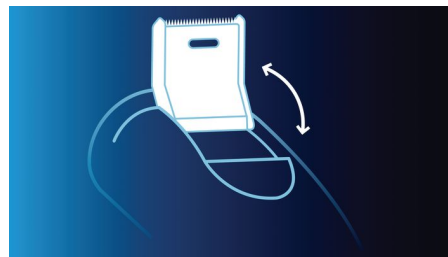

Dynamisk konturavkänning

Anpassar sig automatiskt till varje del av ansiktet och halsen för en smidigare rakning

Dual Precision-rakning

DualPrecision-rakhuvudena har rännor för rakning av normala hårstrån och hål för rakning av den kortaste stubben

Uppfällbar trimsax

Den breda, uppfällbara trimsaxen är perfekt för att ansa polisonger och mustasch

Tvättbar rakapparat

Tvättbar rakapparat med QuickRinse-systemet rengör snabbare

Specifikationer

Rakningsresultat

Raksystem: DualPrecision-rakning, Super Lift&Cut

Konturföljande: Dynamisk konturavkänning

Styling: Integrerad uppfällbar trimsax

Lättanvänd

Raktid: 50+ minuter

Laddning: Laddningsbar, Fungerar med eller utan sladd, Snabbladdning på tre minuter för en rakning