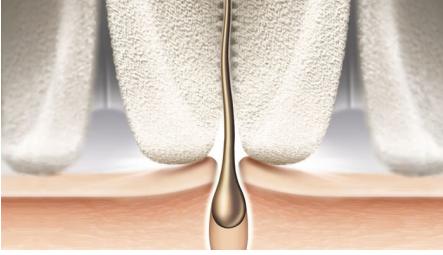

İnce tüyleri bile sıkıca yakalar

Zahmetsiz uzun süreli sonuçlar için kolay kullanım

S şekilli gövde tasarımı, tüm vücutta kolayca kullanıma yardımcı olur. Uzun süreli sonuçlar ve hızlı kullanım için en geniş başlığa sahip seramik diskler, cilde yakın epilasyon yaparak en ince tüyleri bile alır. Kişisel güzellik rutini için 5 aksesuar seçeneği ile ıslak ve kuru kullanım olanağı sunar.

asimpleswitch.com

Özellikler

S şekilli gövde tasarımı

Ergonomik tutma yeri, tüm vücut bölgelerinde maksimum kontrol ve her yere erişim için kolay kavrama ve kullanım sağlar.

Mikro oluklu seramik diskler

Benzersiz epilator başlığımız, tüyleri sıkıca tutar ve hatta ince tüylerin bile kaçmasını önleyen dayanıklı seramik malzemeden yapılmıştır.

Ekstra geniş epilator başlığı

Ekstra geniş epilator başlığı, tüyleri daha hızlı almak için her harekette daha geniş bir bölgeye epilasyon yapar.

Patentli epilasyon sistemi

Tüm Philips epilatorlarımızdaki eşsiz disk sistemi, önce tüyleri altından kaldırarak çekiş noktasına yönlendirir ve sıkıca kavrayarak

kökünden çekilmesini sağlar. Mükemmel sonuç ve daha hassas epilasyon için ise benzersiz yuvarlak seramik diskler cilde yakın epilasyon yapar.

Islak ve kuru kullanım

En iyi ıslak ve kuru kullanım için kaymayan tutma yeriyle duşta veya banyoda hassas ve rahat kullanım olanağı.