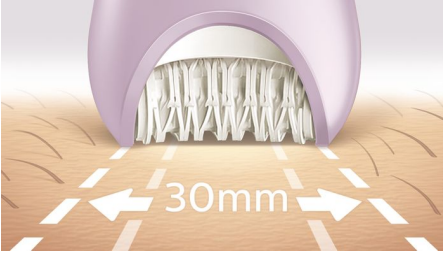

Kolay ve zahmetsiz kullanım

- Tüm vücut bölgelerinde kolay hareket kabiliyeti için S şekilli gövde
- Banyoda veya duşta ıslak ve kuru kullanım
- Benzersiz ışığı ince tüylerin gözden kaçmasını önler

Mükemmel sonuçlar

asimpleswitch.com

Özellikler

S şekilli gövde tasarımı

Ergonomik tutma yeri, tüm vücut bölgelerinde maksimum kontrol ve her yere erişim için kolay kavrama ve kullanım sağlar.

Mikro oluklu seramik diskler

Benzersiz epilator başlığımız, tüyleri sıkıca tutar ve hatta ince tüylerin bile kaçmasını önleyen dayanıklı seramik malzemeden yapılmıştır.

Ekstra geniş epilator başlığı

Ekstra geniş epilator başlığı, tüyleri daha hızlı almak için her harekette daha geniş bir bölgeye epilasyon yapar.

Patentli epilasyon sistemi

Tüm Philips epilatorlarımızdaki eşsiz disk sistemi, önce tüyleri altından kaldırarak çekiş noktasına yönlendirir ve sıkıca kavrayarak

kökünden çekilmesini sağlar. Mükemmel sonuç ve daha hassas epilasyon için ise benzersiz yuvarlak seramik diskler cilde yakın epilasyon yapar.

Islak ve kuru kullanım

En iyi ıslak ve kuru kullanım için kaymayan tutma yeriyle duşta veya banyoda hassas ve rahat kullanım olanağı.