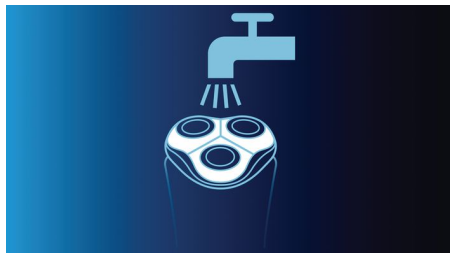

Den hurtigste vej gennem din morgenrutine

- Ledning giver konstant strøm
- Vaskbar shaver med QuickRinse-system

Et komfortabelt og tæt resultat

- Super Lift&Cut-system sikrer en behagelig, tæt barbering
- Dynamisk konturespons tilpasser sig alle konturer i ansigtet og på halsen

Vigtigste nyheder

Effektiv strømkilde

Ledningen giver dig en pålidelig barbering, som du altid kan regne med

Super Lift&Cut Action

Det integrerede Super Lift&Cut-system i vores elektriske shaver løfter håret, så det er nemt at barbere helt tæt og under hudniveau.

Dynamisk konturrespons

Tilpasser sig automatisk alle konturer i ansigtet og på halsen og giver en tættere barbering

Vaskbar shaver

Fuldt vaskbar shaver med QuickRinse-system er hurtigere at skylle ren

Specifikationer

Barberingsresultat

Barberingssystem: Super Lift&Cut
Konturfølgende: Dynamisk konturrespons

Brugervenlig

Barberingstid: Brug med ledning
Rengøring: Vaskbar shaver, Quick Rinse-skægkammer

Design

Håndgreb: Easy Grip
Overflade: Hi gloss-frontkappe af plastik
Farve: Noble Blue