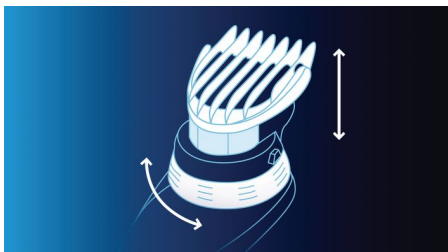

Et perfekt glat og præcist barberet hoved med Philips gør det selv-hårklipper

Barber eller trim. Perfekte resultater uden andres hjælp.

- 180° roterende skærhoved til 100 % rækkevidde
- Udvalg af længdeindstillinger fra 3-15 mm
- Justerbar zooming til nemme længdeindstillinger
- Konturfølgende kamme - hurtigt og komfortabelt
- Hudvenlige knive og kamme er skånsomme mod huden
- Effektiv strømkilde: brug med ledning
- Selvslibende knive
- Skal ikke olieres

Vigtigste nyheder

180° roterende hoved

Gør trimning eller barbering af dit eget hoved nemmere end nogensinde. Vælg blot den rigtige vinkel, og du kan nemt nå alle områder uden hjælp.

Længdeindstillinger fra 3-15 mm

Klip dit hår nemt og præcist til længder mellem 3 og 15 mm.

Justerbar zoomring

Det er nemt at vælge og indstille den ønskede hårlængde ved at dreje den integrerede zoomring. Længdeindstillingerne ses tydeligt på siden af kammene.

Konturfølgende 2D-kam

Kammene i 2D følger forsigtigt hovedets konturer, hvilket giver en glat, jævn og komfortabel hårklipping.

Hudvenlig

De afrundede kanter på knive og kamme er designet, så der ikke kommer rifter i huden, hvilket giver en mere behagelig oplevelse.