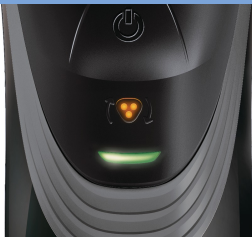

# PHILIPS

rasoir électrique  
peau sèche

PowerTouch

Super Lift&Cut

Têtes flexibles

PT725