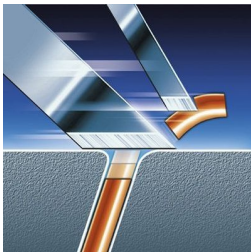

PHILIPS

Elektrisk rakapparat

arcitec

Med spegelskärm

RQ1060/19

Den bästa rakapparaten från världsledaren Perfekt nära, även på halsen

För män som vill ha det bästa. I arcitec kombineras Flex & Pivot Action med trespåriga rakhuvuden för en perfekt nära rakning, till och med på halsen.

Perfekt nära, även på halsen

- Flex & Pivot Action följer alla konturer

En snabb och nära rakning

- Trespåriga rakhuvuden med 50 % större rakyta

Bekvämt nära

- Super Lift & Cut-teknik

Rakar av även den kortaste stubben

- Precisionsklippsystem

Perfekt trimning av mustasch och polisonger

- Precisionsrörtrimmer

asimpleswitch.com

Funktioner

Flex & Pivot Action

Tre huvuden som rör sig oberoende av varandra i ett skärhuvud som roterar åt alla håll. Den unika kombinationen garanterar fullständig hudkontakt på svåråtkomliga ställen för att fånga upp även de svåraste hårstråna på halsen.

Trespåriga rakhuvuden

De tre rakningsspåren i de trespåriga rakhuvudena ger 50 % större rakyta än vanliga, enkelspåriga roterande rakhuvuden.

Super Lift & Cut-teknik

Systemet med dubbla blad lyfter håren för att bekvämt raka av dem under hudnivån.