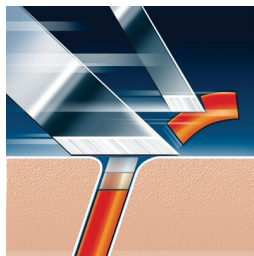

Comfort e precisione

- Tecnologia di rasatura Super Lift & Cut con sistema a doppia lama

Testine di rasatura Speed-XL

- Superficie di rasatura maggiore del 50%

In evidenza

Superficie di rasatura maggiore del 50%

Superficie di rasatura maggiore del 50%

Tecnologia Super Lift & Cut

Sistema a doppia lama: la prima lama solleva il pelo e la seconda lo taglia per una confortevole rasatura a fondo.

Specifiche

Testine di rasatura