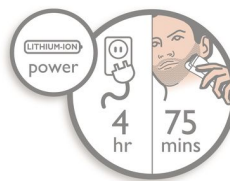

Alimentación: batería de iones de litio

La batería de iones de litio proporciona más de 75 min. de uso sin cables y puede cargarse por completo en 4 h.