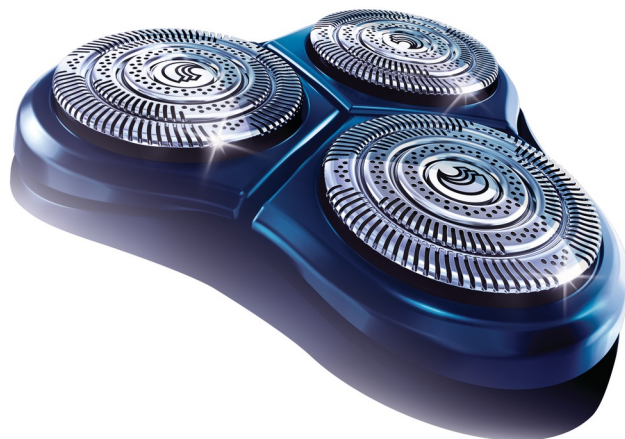

PHILIPS

бръснещи глави

PowerTouch

Бръснещи глави TripleTrack

Подходящо за PowerTouch (PT9xx)

Подходящо за AquaTouch (AT9xx)

Подходящо за HQ81xx и HQ82xx

HQ9/50

Съвместимост

- Сменяеми глави за самобръсначки PowerTouch

Гладко и удобно

- Технология за бръснене Super Lift & Cut с две ножчета

Адаптира се към всяка извивка на лицето и врата ви

- Система Reflex Action

Бързо и гладко бръснене

- Бръснещи глави Speed-XL за бързо и гладко бръснене

Бръсне дори и при едва наболата брада

- Прецизна режеща система

Акценти

Съвместимост с PowerTouch

Сменяемите глави HQ9 са съвместими със самобръсначки PowerTouch (PT9xx) и AquaTouch (AT9xx).

Бръснеци глави Speed-XL

Трите пръстена осигуряват 50% по-голяма бръснеща повърхност* за бързо и гладко бръснене. *В сравнение със стандартните ротационни бръснеци глави.

Прецизна режеща система

Тази самобръсначка Philips има ултратънки глави с прорези за бръснене на дълги косми и отвори за бръснене на най-късата набола брада.