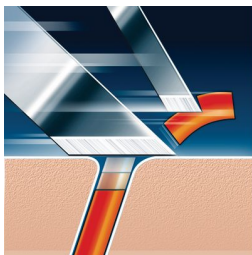

- Бръснещи глави Speed-XL за бързо и гладко бръснене

Бръсне дори и при едва наболата брада

- Прецизна режеща система

Акценти

Съвместимост с PowerTouch

Сменяемите глави HQ9 са съвместими със самобръсначки PowerTouch (PT9xx) и AquaTouch (AT9xx).

Технология Super Lift & Cut

Система с две ножчета на вашата самобръсначка Philips: първото ножче повдига, а второто отрязва – за по-удобно и гладко бръснене.

Система Reflex Action

Нагажда се автоматично към всяка извивка на лицето и врата Ви.

Бръснеци глави Speed-XL

Трите пръстена осигуряват 50% по-голяма бръснеща повърхност* за бързо и гладко бръснене. *В сравнение със стандартните ротационни бръснеци глави.

Прецизна режеща система

Тази самобръсначка Philips има ултратънки глави с прорези за бръснене на дълги косми и отвори за бръснене на най-късата набола брада.