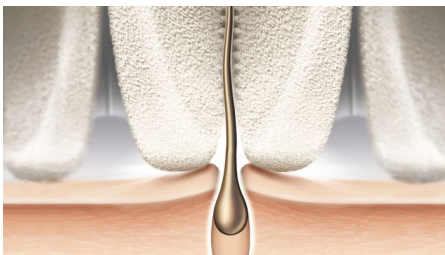

Discos em cerâmica com micro-nervuras

A nossa cabeça de depilação é a única fabricada em cerâmica áspera e que agarra os pêlos firmemente – até os pêlos mais finos.