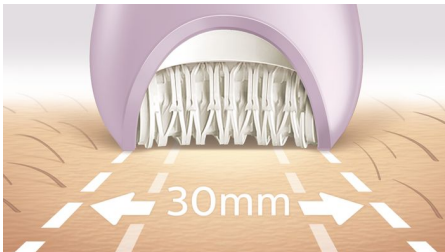

## Agarra firmemente até os pêlos finos

Fácil de manusear para resultados duradouros sem esforço

A pega em forma de S ajuda-a no manuseamento por todo o corpo. A cabeça mais ampla com discos em cerâmica depila junto à pele, agarrando os pêlos mais finos, para resultados rápidos e duradouros. Utilização a húmido e a seco com 5 acessórios para um tratamento de beleza personalizado.

## Design em forma de S

A pega ergonómica é fácil de segurar e de utilizar para um controlo máximo e um alcance ideal em todas as zonas do corpo.

## Discos em cerâmica com micro-nervuras

A nossa cabeça de depilação é a única fabricada em cerâmica áspera e que agarra os pêlos firmemente – até os pêlos mais finos.

## Cabeça de depilação extra larga

A cabeça de depilação extra larga cobre mais pele em cada passagem para uma remoção de pêlos mais rápida.