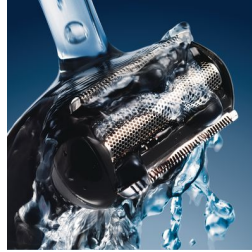

Nat en droog te gebruiken

Het Philips-scheerapparaat is volledig waterdicht en daardoor eenvoudig te reinigen. Bovendien kunt u uw lichaam onder de douche scheren en trimmen.

LED-indicator voor batterijniveau

LED-lampje op het apparaat geeft aan wanneer de batterij vol of leeg is of wanneer deze wordt opgeladen

Opberg- en oplaadstandaard

Dankzij de oplaadstandaard kunt u het apparaat handig opbergen en is het altijd opgeladen en klaar voor gebruik.

Specificaties

Voedingssysteem

Gebruik: Alleen snoerloos

Oplaadtijd: 8 uur

Gebruikstijd: 50 minuten

Onderhoud

Duurzaam: Zelfslijpende mesjes

Garantie: 2 jaar wereldwijde garantie

Gebruiksgemak

Opbergen: Opberg- en oplaadstandaard