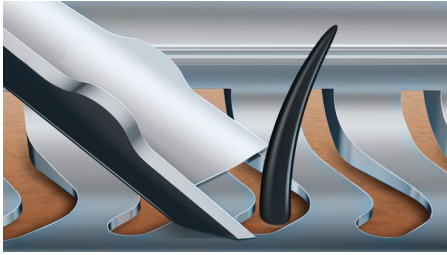

언제나 완벽한 면도

한 번에 20% 더 많은 수염* 면도

필립스의 최첨단 면도기 Shaver 9000은 고유한 입체 면도 기술로 얼굴의 모든 곡면에 밀착하여 더 넓은 범위를 면도할 수 있으며 V-Track 시스템이 수염을 면도하기에 최적의 위치로 유도하여 보다 매끄러운 면도가 가능합니다.

완벽한 설계

- 면도날이 수염의 위치를 완벽하게 잡아주므로 밀착 면도 가능
- 8방향으로 구부러지는 뛰어난 성능

편안한 면도

- 수염을 들어올려 편안하게 밀착 면도
- 세 가지 모드 중 선택 가능
- 간편한 건식 면도 및 상쾌한 습식 면도가 모두 가능한 아쿠아텍

최고의 면도감 체험

- SmartClean으로 면도기를 항상 새 제품처럼 유지
- 완벽한 수염 및 구레나룻 손질을 위한 클릭온 트리머
- 클릭온 브러쉬로 완벽한 세안

편리한 사용

- 기능을 쉽게 사용할 수 있는 직관적인 아이콘
- 1시간 충전 후 50분 무선 면도 가능
- 2년 보증

asimpleswitch.com

주요 제품

V-Track 프리시전 면도날 시스템

완벽한 밀착 면도를 경험하세요. V-Track 프리시전 면도날이 누운 수염이나 길이가 다른 수염을 포함하여 모든 수염을 최적의 면도 위치로 유도합니다. 더 적은 횟수로 밀어도 30% 더 밀착하여 면도하므로 피부를 최고의 상태로 유지시켜 줍니다.

8방향 입체 면도 헤드

8방향 입체 면도 헤드로 얼굴과 목의 모든 곡면을 따라 면도할 수 있습니다. 한 번의 움직임으로 수염을 20% 더 많이 제거하므로 최대한 밀착된 매끄러운 면도가 가능합니다.

수퍼 리프트 앤 컷 액션

이중 면도날 수퍼 리프트 앤 컷 액션으로 밀착 면도가 가능합니다. 첫 번째 면도날이 수염을 들어 올려 주고 두 번째 면도날이 피부 표면에 남지 않도록 깊숙이 면도해주므로 매끄러운 피부를 느낄 수 있습니다.

편리한 개인 설정

개인의 선호에 맞게 3가지 모드 중 선택할 수 있습니다. 민감 모드 - 부드럽지만 빈틈 없는 면도. 보통 모드 - 매일 하는 꼼꼼한 면도. 신속 모드 - 시간 절약을 위한 빠른 면도.