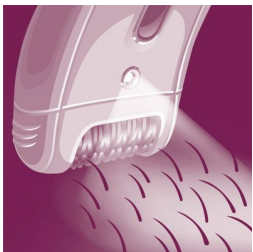

El sistema exclusivo de vibración y levantamiento utiliza ligeras vibraciones para levantar el vello más fino y así facilitar su eliminación

Sistema delicado

La suave barra de masaje vibratoria estimula y calma la piel para disfrutar de una depilación agradable

Sistema de estiramiento de piel

La ligera acción de estiramiento de la piel levanta incluso el vello más corto para depilarlo fácilmente.

Cabezal depilador lavable

Esta depiladora tiene un cabezal depilador lavable, que puedes desmontar y enjuagar bajo el grifo para una mayor higiene

Luz Opti-Light

La luz Opti-Light incorporada revela hasta el vello más fino y diminuto

Especificaciones

Depilación rápida y duradera

Cabezal extra ancho
Discos de textura cerámica
Adaptador de rendimiento óptimo
Sistema activo de levantamiento de vello
Cabezal con forma ergonómica
Luz Opti-Light
Sistema de estiramiento de piel
Control de velocidad

Depilación cómoda

Sistema delicado
Dos posiciones de velocidad

Comodidad e higiene

Funda de lujo
Cabezal depilador lavable
Cepillo de limpieza

Soluciones precisas y de lujo

Depiladora de precisión sin cable