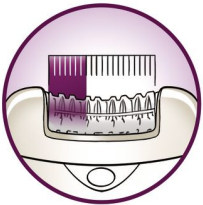

Depilación cómoda

- La barra de masaje vibratoria estimula y calma la piel
- Cabezal depilador lavable para una higiene óptima

Soluciones precisas para las zonas del cuerpo más delicadas

- Minidepiladora sin cable para zonas de precisión

Destacados

Pinzas cerámicas

Las pinzas de textura cerámica atrapan el vello eficazmente y evitan que incluso el vello más fino se escape de entre los discos

Adaptador de rendimiento óptimo

El movimiento pivotante del adaptador de rendimiento te ayuda a mantener la depiladora en el ángulo ideal para conseguir unos resultados óptimos

Control de velocidad

El control de velocidad mantiene la velocidad de depilación perfecta

Cabezal extra ancho

El cabezal depilador extra ancho atrapa y elimina más vello de una sola pasada para obtener resultados duraderos y muy suaves en minutos

Depiladora de precisión sin cable

Una solución precisa para zonas del cuerpo más preciadas. Depiladora de precisión delgada y suave ideal para zonas sensibles y para viajes.

Sistema exclusivo de vibración y levantamiento