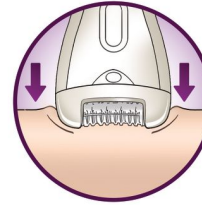

Depilación cómoda

- La barra de masaje vibratoria estimula y calma la piel
- Cabezal depilador lavable para una higiene óptima

Soluciones precisas para las zonas del cuerpo más delicadas

- Minidepiladora sin cable para zonas de precisión

Destacados

Pinzas cerámicas

Las pinzas de textura cerámica atrapan el vello eficazmente y evitan que incluso el vello más fino se escape de entre los discos

Adaptador de rendimiento óptimo

El movimiento pivotante del adaptador de rendimiento te ayuda a mantener la depiladora en el ángulo ideal para conseguir unos resultados óptimos

Control de velocidad

El control de velocidad mantiene la velocidad de depilación perfecta

Cabezal extra ancho

El cabezal depilador extra ancho atrapa y elimina más vello de una sola pasada para obtener resultados duraderos y muy suaves en minutos

Depiladora de precisión sin cable

Una solución precisa para zonas del cuerpo más preciadas. Depiladora de precisión delgada y suave ideal para zonas sensibles y para viajes.

Sistema exclusivo de vibración y levantamiento