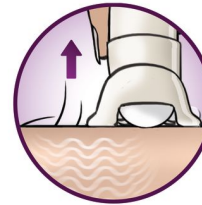

Destacados

Pinzas cerámicas

Las pinzas de textura cerámica atrapan el vello eficazmente y evitan que incluso el vello más fino se escape de entre los discos

Adaptador de rendimiento óptimo

El movimiento pivotante del adaptador de rendimiento te ayuda a mantener la depiladora en el ángulo ideal para conseguir unos resultados óptimos

Control de velocidad

El control de velocidad mantiene la velocidad de depilación perfecta

Cabezal extra ancho

El cabezal depilador extra ancho atrapa y elimina más vello de una sola pasada para obtener resultados duraderos y muy suaves en minutos

Depiladora de precisión sin cable

Una solución precisa para zonas del cuerpo más preciadas. Depiladora de precisión delgada y suave ideal para zonas sensibles y para viajes.

Sistema exclusivo de vibración y levantamiento

El sistema exclusivo de vibración y levantamiento utiliza ligeras vibraciones para levantar el vello más fino y así facilitar su eliminación

Sistema delicado

La suave barra de masaje vibratoria estimula y calma la piel para disfrutar de una depilación agradable