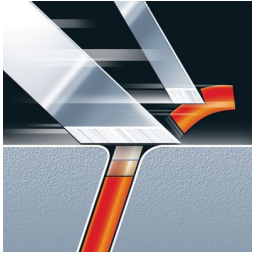

Perfekt tæt barbering, selv på svært tilgængelige steder

- SmartTouch Contour-Following: til hurtig og effektiv barbering
- Speed-XL-skær: Til en hurtig og tæt barbering

Behageligt tæt

- Super Lift&Cut-teknologi

Super Lift&Cut-teknologi

Super Lift&Cut-teknologi løfter hårene, så de skæres af under hudniveau.

Precision Cutting System

Ultratynne skær til at barbere lange hår og huller til at barbere selv de korteste stubbe.