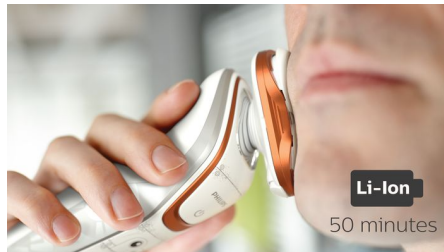

Aquatec Wet & Dry

Elige tu afeitada. Gracias al sello AquaTec Wet & Dry, puedes optar por una cómoda afeitada rápida en seco. O bien, afeitarte en húmedo, con gel o espuma, incluso en la ducha.

50 minutos de afeitado sin cable