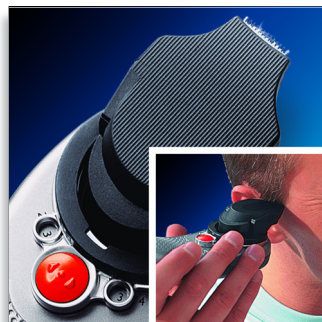

Precisionstrimmer för detaljer

Skapa vilken stil du vill med precision.