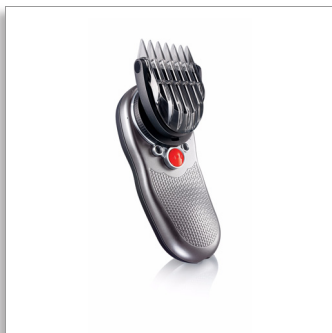

Philips
gör-det-själv-hårklippare

180 ° roterande trimsax

QC5170/00

Klipp håret själv

Även på svårtåtkomliga ställen

Det här är den första hårklipparen som är särskilt utformad för att du ska kunna klippa dig själv, tack vare 180° rörligt huvud och formanpassad design. Du når enkelt de svåraste områdena. Det har aldrig varit så enkelt att klippa sig själv.

Bästa prestanda och fantastisk känsla

- Konturföljande kam för hastighet och komfort
- Självslipande blad i rostfritt stål för exakta resultat

Maximalt lättanvänd

- Enkelt grepp för fullständig kontroll
- 180° ledat klipphuvud för maximal räckvidd i alla områden

Skapa det utseende du vill ha

- 10 säkrade längdinställningar upp till 21 mm
- Precisionstrimmer för detaljer som skapar och underhåller dina linjer

Optimal kraft

- Extra kraftfullt batteri för en enkel klippning av alla hårtyper

Självslipande blad i rostfritt stål garanterar ett exakt och jämnt resultat varje gång.

10 säkrade längdställningar

Väljer och låser den önskade längden inom en bred mängd olika längder.

180° ledat klipp huvud