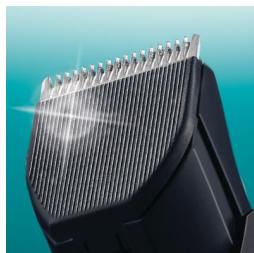

PHILIPS

Stubbe- og
skægtrimmer

Med zoomring

QT4021

Perfekt 3-dages skæg

Maksimal præcision ved alle længder

Trim dit hår, så kort du vil: Kammens eksklusive design forhindrer kontakt mellem knivene og din hud. Ved alle længder, selv ved 1 mm.

Den bedste præstation, som føles fantastisk

- Konturfølgende kam - hurtig og komfortabel
- SteelWave selvslibende knive giver præcise resultater

Skab det look, du ønsker

- 9 integrerede længdeindstillinger fra 1-18 mm

Konturfølgende kam

Den konturfølgende kam tilpasser sig alle kurver og giver hurtige og behagelige resultater.

Til brug med eller uden ledning

Brug produktet med eller uden ledning med det genopladelige batteri, så du opnår maksimal effekt og bevægelsesfrihed.

Selvslibende knive

Revolutionerende bølgeformede, selvslibende knive, der fanger og klipper hårene og sikrer et præcist og ensartet resultat.

Specifikationer

Klippersystem

Klippebredde: 32 mm
 Antal længdeindstillinger: 9
 Længdeindstillinger: 1 til 18 mm
 Præcision (interval): 2 mm
 Selvslibende knive i rustfrit stål
 Skærenhed: Knive i rustfrit stål
 Kammens type: Konturfølgende
 Afrundede spidser: Hudvenlig