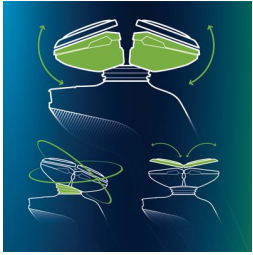

Volgt de unieke contouren van uw gezicht

- Het Philips GyroFlex 3D-systeem volgt alle contouren van uw gezicht

Sensationeel glad scheerresultaat

- UltraTrack-hoofden pakken elke haar in slechts enkele bewegingen
- SensoTouch-scheerapparaten met Super Lift&Cut-beweging

De GyroFlex 3D-scheerhoofden volgen moeiteloos alle contouren van uw gezicht, waardoor druk en huidirritatie worden beperkt.

UltraTrack-scheerhoofden

Een superglad scheerresultaat met minimale huidirritatie. Het scheerhoofd heeft drie speciale scheerpaden: groeven voor normale haren, kanalen voor lange of plat liggende haren en gaatjes voor de kortste stoppels op uw gezicht.