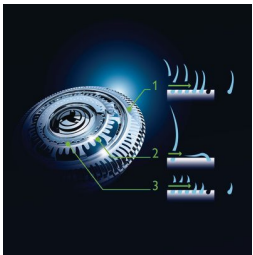

Volgt de unieke contouren van uw gezicht

- Het Philips GyroFlex 3D-systeem volgt alle contouren van uw gezicht

Sensationeel glad scheerresultaat

- UltraTrack-hoofden pakken elke haar in slechts enkele bewegingen
- SensoTouch-scheerapparaten met Super Lift&Cut-beweging

- Ergonomisch antisliphandvat voor ultieme controle
- Huidvriendelijke precisietrimmer

Elke dag glad geschoren

- Jet Clean-systeem voor reinigen, smeren en opladen

Kenmerken

Scheerapparaat met GyroFlex 3D

De GyroFlex 3D-scheerhoofden volgen moeiteloos alle contouren van uw gezicht, waardoor druk en huidirritatie worden beperkt.

UltraTrack-scheerhoofden

Een superglad scheerresultaat met minimale huidirritatie. Het scheerhoofd heeft drie speciale scheerpaden: groeven voor normale haren, kanalen voor lange of plat liggende haren en gaatjes voor de kortste stoppels op uw gezicht.

Super Lift & Cut-systeem

Het systeem met dubbele mesjes van het elektrische Philips-scheerapparaat tilt de haren op en scheert ze op een comfortabele manier net onder de huid af. Het resultaat: een supergladde huid.