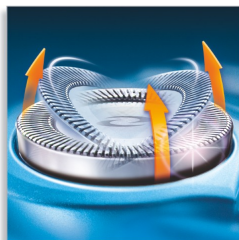

Eficient și confortabil

- Tehnologia pentru bărbierit Super Lift & Cut cu lamă dublă

Urmărește fiecare linie a feței și a gâtului

- Sistem Reflex Action
- Capete plutitoare individuale

Tundere a mustății și a perciunilor

- Lamă de tuns pop-up cu arc

Repere

Tehnologia Super Lift & Cut

Sistem cu două lame: prima lamă ridică, a doua taie pentru un bărbierit eficient și confortabil.

Sistem Reflex Action

Se adaptează automat la linia feței și a gâtului pentru un bărbierit mai ușor și mai fin.

Capete plutitoare individuale

Pentru rezultate excepționale, aliniați lamele ascuțite ale aparatului de bărbierit mai aproape de suprafața pielii.

Lamă de tuns pop-up

Lama de tuns pop-up lată este ideală pentru tunderea perciunilor și a mustății

Specificații

Performanțe în bărbierire

Sistem de bărbierire: Tehnologia Super Lift & Cut

Urmărire a conturului: Sistem Reflex Action, Capete flotante individuale

Modelare: Dispozitiv de tundere de precizie