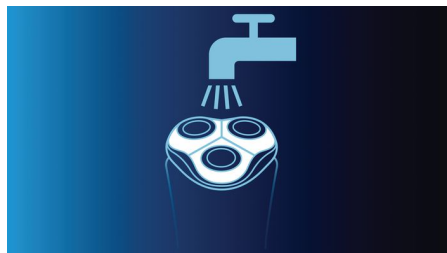

Dynamic Contour Response

Past zich automatisch aan elke ronding van uw gezicht en hals aan, voor een gladder resultaat

DualPrecision-werking

De DualPrecision-scheerhoofden hebben sleuven voor het scheren van normale haren en gaatjes voor de kortste stoppels

Volledig afspoelbaar scheerapparaat

Volledig afspoelbaar scheerapparaat met QuickRinse-systeem voor afspoelen in een handomdraai

SmartPivot

Houdt de 3 scheerhoofden dicht op uw huid voor een snelle scheerbeurt