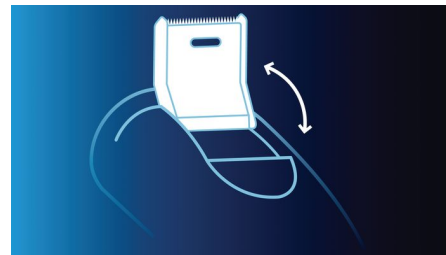

Dynamic Contour Response

Past zich automatisch aan elke ronding van uw gezicht en hals aan, voor een gladder resultaat

DualPrecision-werking

De DualPrecision-scheerhoofden hebben sleuven voor het scheren van normale haren en gaatjes voor de kortste stoppels

Volledig afspoelbaar scheerapparaat

Volledig afspoelbaar scheerapparaat met QuickRinse-systeem voor afspoelen in een handomdraai

SmartPivot

Houdt de 3 scheerhoofden dicht op uw huid voor een snelle scheerbeurt

Uitklaptrimmer

De brede uitklaptrimmer is ideaal voor het trimmen van bakkebaarden en snor

Specificaties

Scheerresultaten

Scheersysteem: DualPrecision-werking, Super Lift & Cut

Volgt de contouren: SmartPivot, Dynamic Contour Response