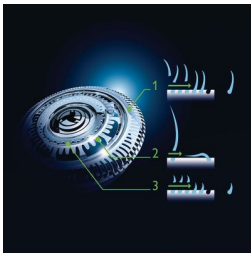

- Easy Grip-håndgreb i ergonomisk design for fuld kontrol
- Hudvenlig præcisionstrimmer

Vigtigste nyheder

3D-shaver med GyroFlex

GyroFlex 3D's konturfølgende skær tilpasser sig til hver eneste kurve i ansigtet og minimerer tryk og irritation af huden.

Super Lift&Cut

Det integrerede Super Lift&Cut-system i vores elektriske shaver løfter skæghårene, så det er nemt at barbere helt tæt og under hudniveau.

Easy Grip

Easy Grip shaver-håndgreb i ergonomisk design med anti-slip belægning sikrer fuld kontrol og ekstra præcision.

UltraTrack-skær

Få en tæt barbering med minimal irritation af huden. Skæreheden har 3 specialiserede spor: riller til normale hår; kanaler til lange eller fladtliggende hår; og huller til de korteste stubbe i ansigtet.

SkinGlide

SkinGlides lavfriktionsbarberingsflade glider ubesværet hen over din hud og giver en nem, tæt barbering.

Specifikationer

Barberingsresultat

Konturfølgende: Konturfølgende GyroFlex 3D
Barberingssystem: UltraTrack-skær, Speed XL-skær, DualPrecision System, Patenteret Super Lift&Cut