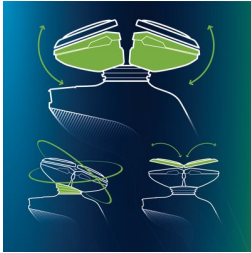

En elektrisk shaver, der passer på din hud

- Aquatec-forsegling for komfortabel tør eller forfriskende vådbarbering
- Glat SkinGlide med lav friktion minimerer irritation

Barbering med perfekt kontrol og præcision

- Easy Grip-håndgreb i ergonomisk design for fuld kontrol
- Hudvenlig præcisionstrimmer

Vigtigste nyheder

3D-shaver med GyroFlex

GyroFlex 3D's konturfølgende skær tilpasser sig til hver eneste kurve i ansigtet og minimerer tryk og irritation af huden.

Super Lift&Cut

Det integrerede Super Lift&Cut-system i vores elektriske shaver løfter skæghårene, så det er nemt at barbere helt tæt og under hudniveau.

Easy Grip

Easy Grip shaver-håndgreb i ergonomisk design med anti-slip belægning sikrer fuld kontrol og ekstra præcision.