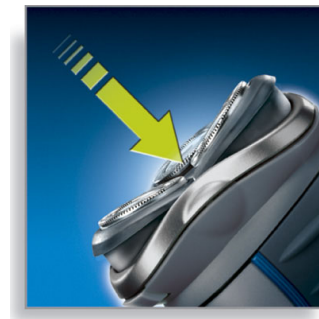

Vermogen

- Automatisch voltage: 100-240 V

Kenmerken

Super Lift & Cut-technologie

Het systeem met twee mesjes tilt de haren op om ze moeiteloos tot onder het huidoppervlak af te scheren.

Reflex Action-systeem

Volgt automatisch alle contouren van uw gezicht en hals.

Ligt gemakkelijk in de hand voor optimaal gebruiksgemak

Deze ergonomisch ontworpen handgreep zorgt voor eenvoudig gebruik en een aangename scheerbeurt.