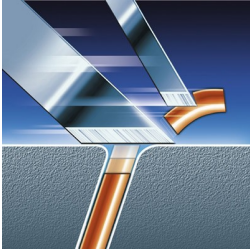

Präzise und gründliche Rasur

- Super Lift & Cut-Technik

Passt sich den Konturen von Gesicht und Hals an

- Reflex Action-System

Für eine schnelle und gründliche Rasur

- Triple-Track Scherköpfe: für eine schnelle und gründliche Rasur

Entfernt selbst die kürzesten Bartstoppel

- Präzisionsschnittsystem

In wenigen Sekunden einfach auszuspülen

- FastRinse mit antibakterieller Beschichtung auf der Innenseite

Besonderheiten

Super Lift & Cut-Technik

Das 2-Klingen-System hebt das Haar leicht an und schneidet es an der Hautoberfläche ab.

Reflex Action-System

Passt sich automatisch den Konturen von Gesicht und Hals an.

Präzisionsschnittsystem

Ultradünne Scherköpfe mit Schlitzern zum Erfassen langer Haare und Löchern, mit denen auch der kürzeste Bartstoppel erfasst werden kann.

SmartTouch Konturenanpassung

Sorgt für stets engen Kontakt der 3 Scherköpfe mit Ihrer Haut – für eine schnelle und gründliche Rasur

FastRinse

Die antibakterielle Beschichtung auf der Innenseite der Schereinheit sorgt dafür, dass der Rasierer in Sekunden sauber ausgespült ist.